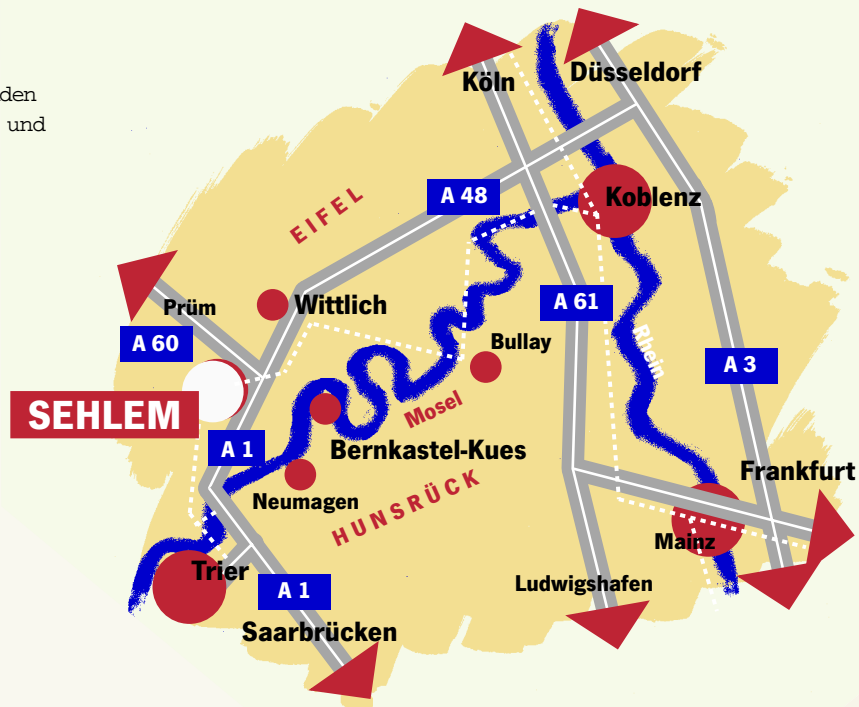

Veranstaltungen

Lage

- Die rheinland-pfälzische Spezialradtour
- Präsentationen von Liegerädern zu folgenden Anlässen mit Liegerad-Schnupperangebot und Liegeradparcours
 - Tag der offenen Tür
 - Tag der offenen Weinkeller
 - Wirtschaftstagen/Messen
 - Raderlebnistagen
 - Schulprojekttagen
 - Veranstaltungen von Vereinen
 - Tag der Umwelt
 - Eventveranstaltungen kultureller Art

Liegerad- Erlebnisstation

Eifel Mosel Hunsrück

Auf dem Altengarten 1, 54518 Sehlem
Telefon: 06508/7964, Fax: 06578/7964-36
E-Mail: arnoldbinzen@web.de
www.Liegerad-Erlebnisstation.de